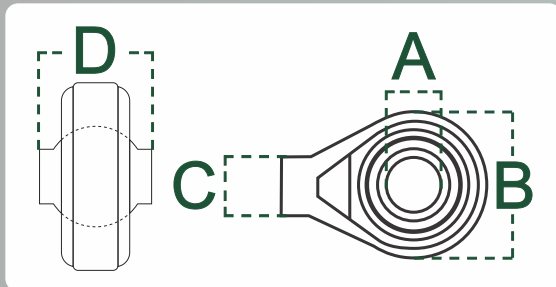

Tel. (625) 586-3010

Llantas y Refacciones Agrícolas S.A. de C.V.

Km. 12 carr. a Álvaro Obregón, Cd. Cuauhtémoc, Chih. México 31607