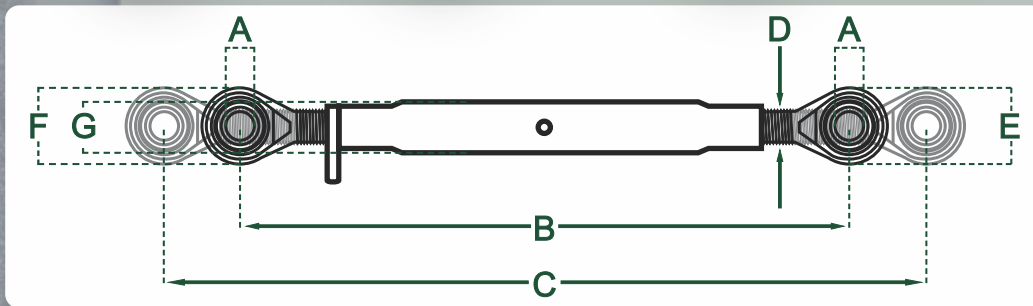

Brazos para tercer punto

CODIGO	DESCRIPCION	DIMENSIONES						
		A	B	C	D	E	F	G
KTL11U22	Barra para cultivadora India	1"	16"	22"	1 1/16"	2 9/16"	2 9/16"	1 11/16"
KTL14U22	Barra para cultivadora India	1"	19 1/2"	28 1/2"	1 1/16"	2 9/16"	2 9/16"	1 11/16"
KTL16U22	Barra para cultivadora India	1"	20 1/2"	31"	1 1/16"	2 9/16"	2 9/16"	1 11/16"
KTL17U22	Barra para cultivadora	1"	22 1/2"	31 1/2"	1 1/16"	2 9/16"	2 9/16"	1 11/16"
KTL20U22	Barra para cultivadora	1"	24 1/2"	35"	1 1/16"	2 9/16"	2 9/16"	1 11/16"

KTL11U22
KTL14U22
KTL16U22
KTL17U22
KTL20U22

Tel. (625) 586-3010

Llantas y Refacciones Agrícolas S.A. de C.V.

Km. 12 carr. a Álvaro Obregón, Cd. Cuauhtémoc, Chih. México 31607

Brazos para tercer punto

B-3

CODIGO	DESCRIPCION	DIMENSIONES									
		A	B	C	D	E	F	G	H	A1	A2
KALA1920	Barra para cultivadora		18 ½"	24 ½"	1"	2 ½"	1 ½"	1 ¼"	1 ¼"	1 ¼"	1 ¼"
KALA1920MX223	Barra para cultivadora		28"	36 ½"	1"	1 ¾"	1 ½"	1 ¼"	1"	1"	1"
KALA1945	Barra para cultivadora	¾"	21"	26 ½"	1"	¾"	2 ¼"	1 ½"	¾"	1 ½"	
1469-DB02	Barra de tiro	2 ¾" ancho ¾" agujero 30 ½" longitud 7 agujeros									

Tel. (625) 586-3010

Llantas y Refacciones Agrícolas S.A. de C.V.

Km. 12 carr. a Álvaro Obregón, Cd. Cuauhtémoc, Chih. México 31607

Brazos para tercer punto

CODIGO	DESCRIPCION	DIMENSIONES						
		A	B	C	D	E	F	G
KTL3502S	Barra para cultivadora	1"	18 ½"	28"	1 ⅜"	3 ⅜"	3 ⅜"	2 ⅜"
KTL4602S	Barra para cultivadora	1"	23"	32 ½"	1 ⅜"	3 ⅜"	3 ⅜"	2 ⅜"
KTL5802SP	Barra para cultivadora	1"	28 ½"	36 ½"	1 ½"	3 ⅜"	3 ⅜"	2 ⅜"
KMFTL21-1/2-2-1.1/16	Barra para cultivadora MF	¾"	27"	33 ½"	1"	2 ¼"	2 ¼"	1 ⅝"