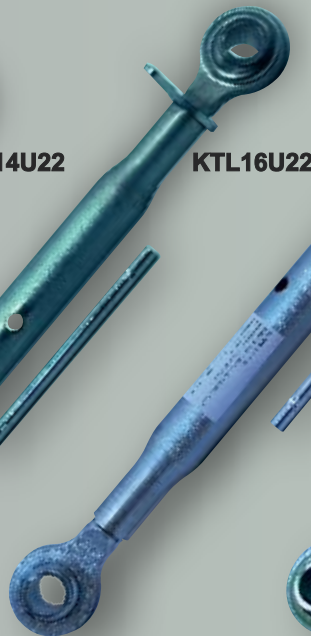

Llave matraca para barra tercer punto

Compatible con:

S158
KTL11U11
KTL16U11

Tel. (625) 586-3010

Llantas y Refacciones Agrícolas S.A. de C.V.

Km. 12 carr. a Álvaro Obregón, Cd. Cuauhtémoc, Chih. México 31607

Brazos para tercer punto

CODIGO	DESCRIPCION	DIMENSIONES						
		A	B	C	D	E	F	G
KTL11U22	Barra para cultivadora India	1"	16"	22"	1 1/16"	2 9/16"	2 9/16"	1 11/16"
KTL14U22	Barra para cultivadora India	1"	19 1/2"	28 1/2"	1 1/16"	2 9/16"	2 9/16"	1 11/16"
KTL16U22	Barra para cultivadora India	1"	20 1/2"	31"	1 1/16"	2 9/16"	2 9/16"	1 11/16"
KTL17U22	Barra para cultivadora	1"	22 1/2"	31 1/2"	1 1/16"	2 9/16"	2 9/16"	1 11/16"
KTL20U22	Barra para cultivadora	1"	24 1/2"	35"	1 1/16"	2 9/16"	2 9/16"	1 11/16"

KTL11U22

KTL14U22

KTL16U22

KTL17U22

KTL20U22

88008

Llave matraca para barra tercer punto

Compatible con:

KTL11U22
KTL14U22
KTL16U22
KTL17U22
KTL20U22

Tel. (625) 586-3010

Llantas y Refacciones Agrícolas S.A. de C.V.

Km. 12 carr. a Álvaro Obregón, Cd. Cuauhtémoc, Chih. México 31607

Brazos para tercer punto

B-3

CODIGO	DESCRIPCION	DIMENSIONES									
		A	B	C	D	E	F	G	H	A1	A2
KALA1920	Barra para cultivadora		18 ½"	24 ½"	1"	2 ½"	1 ½"	1 ¼"	1 ¼"	1 ¼"	1 ¼"
KALA1920MX223	Barra para cultivadora		28"	36 ½"	1"	1 ¾"	1 ½"	1 ¼"	1"	1"	1"
KALA1945	Barra para cultivadora	¾"	21"	26 ½"	1"	¾"	2 ¼"	1 ½"	¾"	1 ½"	
1469-DB02	Barra de tiro	2 ¾" ancho ¾" agujero 30 ½" longitud 7 agujeros									