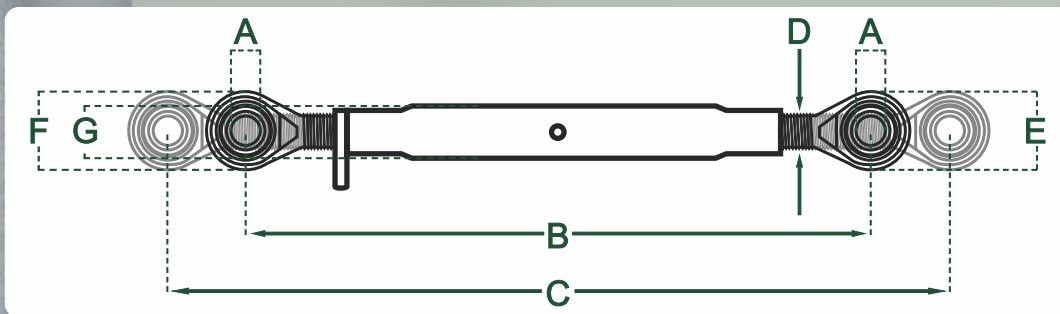

Tel. (625) 586-3010

Llantas y Refacciones Agrícolas S.A. de C.V.

Km. 12 carr. a Álvaro Obregón, Cd. Cuauhtémoc, Chih. México 31607

Brazos para tercer punto

CODIGO	DESCRIPCION	DIMENSIONES						
		A	B	C	D	E	F	G
KTL3502S	Barra para cultivadora	1"	18 ½"	28"	1 ⅜"	3 ⅜"	3 ⅜"	2 ⅜"
KTL4602S	Barra para cultivadora	1"	23"	32 ½"	1 ⅜"	3 ⅜"	3 ⅜"	2 ⅜"
KTL5802SP	Barra para cultivadora	1"	28 ½"	36 ½"	1 ½"	3 ⅜"	3 ⅜"	2 ⅜"
KMFTL21-1/2-2-1.1/16	Barra para cultivadora MF	¾"	27"	33 ½"	1"	2 ¼"	2 ¼"	1 ⅝"

Tel. (625) 586-3010

Llantas y Refacciones Agrícolas S.A. de C.V.

Km. 12 carr. a Álvaro Obregón, Cd. Cuauhtémoc, Chih. México 31607

Brazos para tercer punto

B-5

CODIGO	DESCRIPCION	DIMENSIONES						
		A	B	C	D	E	F	G
KTL4002SL	Barra para cultivadora	1"	22 ½"	32"	1 ⅜"	3 ¾"	3 ¾"	2 ⅞"
KTL4602SL	Barra para cultivadora India	1"	24 ½"	34 ½"	1 ⅜"	3 ¾"	3 ¾"	2 ⅞"
KTL5202SL	Barra para cultivadora India	1"	27"	37"	1 ⅜"	3 ¾"	3 ¾"	2 ⅞"

Tel. (625) 586-3010

Llantas y Refacciones Agrícolas S.A. de C.V.

Km. 12 carr. a Álvaro Obregón, Cd. Cuauhtémoc, Chih. México 31607

Brazos para tercer punto

CODIGO	DESCRIPCION	DIMENSIONES									
		A	B	C	D	E	F	G	H	A1	A2
RJ01	Brazo con matraca niveladora		21"	29"	1 1/4"	2 5/16"	2 5/16"	1 7/8"	1"	1 1/2"	1 1/2"
KTLAYRH4002-30	Barra para cultivadora India	1"	24"	33"	1 3/16"	2"	2"	2"			
K11317	Barra para cultivadora		25"	30"	1 3/16"	7/8"	7/8"	1 1/2"	5/8"		1 3/16"
KTLF011U	Barra para cultivadora India	3/4"	25"	31"	1 1/4"	3"	2 1/4"	2"			
KTLF022U	Barra para cultivadora	1"	24 1/2"	32 1/2"	1 1/4"	3"	3"	1 7/8"			
KTLJD22U	Barra para cultivadora	1"	21 1/2"	29 1/2"	1 1/8"	2 1/16"	2 5/8"	1 1/16"			