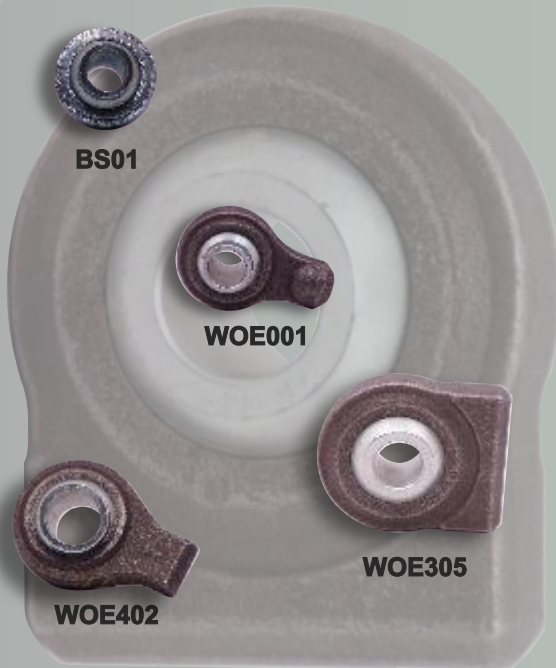

Tel. (625) 586-3010

Llantas y Refacciones Agrícolas S.A. de C.V.

Km. 12 carr. a Álvaro Obregón, Cd. Cuauhtémoc, Chih. México 31607

Brazos para tercer punto

CODIGO	DESCRIPCION	DIMENSIONES									
		A	B	C	D	E	F	G	H	A1	A2
RJ01	Brazo con matraca niveladora		21"	29"	1 1/4"	2 5/16"	2 5/16"	1 7/8"	1"	1 1/2"	1 1/2"
KTLAYRH4002-30	Barra para cultivadora India	1"	24"	33"	1 3/16"	2"	2"	2"			
K11317	Barra para cultivadora		25"	30"	1 3/16"	7/8"	7/8"	1 1/2"	5/8"		1 3/16"
KTLF011U	Barra para cultivadora India	3/4"	25"	31"	1 1/4"	3"	2 1/4"	2"			
KTLF022U	Barra para cultivadora	1"	24 1/2"	32 1/2"	1 1/4"	3"	3"	1 7/8"			
KTLJD22U	Barra para cultivadora	1"	21 1/2"	29 1/2"	1 1/8"	2 1/16"	2 5/8"	1 1/16"			

Tel. (625) 586-3010

Llantas y Refacciones Agrícolas S.A. de C.V.

Km. 12 carr. a Álvaro Obregón, Cd. Cuauhtémoc, Chih. México 31607

CODIGO	DESCRIPCION	DIMENSIONES			
		A	B	C	D
BS01	Bola para brazo	19mm	51 mm		44 mm
WOE001	Extremo soldable	19 mm	54 mm	25 mm	44 mm
WOE401	Extremo soldable	19 mm	57 mm		44 mm
WOE200	Extremo soldable	19 mm	62 mm		44 mm
WOE305	Extremo soldable	22.1 mm	67 mm	70 mm	35 mm
WOE003	Extremo soldable	25.4 mm	80 mm		51 mm
WOE312	Extremo soldable	25.4 mm	83 mm		
WOE402	Extremo soldable	25.4 mm	66 mm	29 mm	51 mm
WOE201	Extremo soldable	25.4 mm	75 mm	37 mm	51 mm
WOE314	Extremo soldable	28.4 mm	83 mm	73 mm	45 mm
WOE203	Extremo soldable	30 mm	83 mm	49 mm	55 mm
WOE004	Extremo soldable	32 mm	100 mm	36 mm	51 mm
WOE318	Extremo soldable	37 mm	108 mm		45 mm