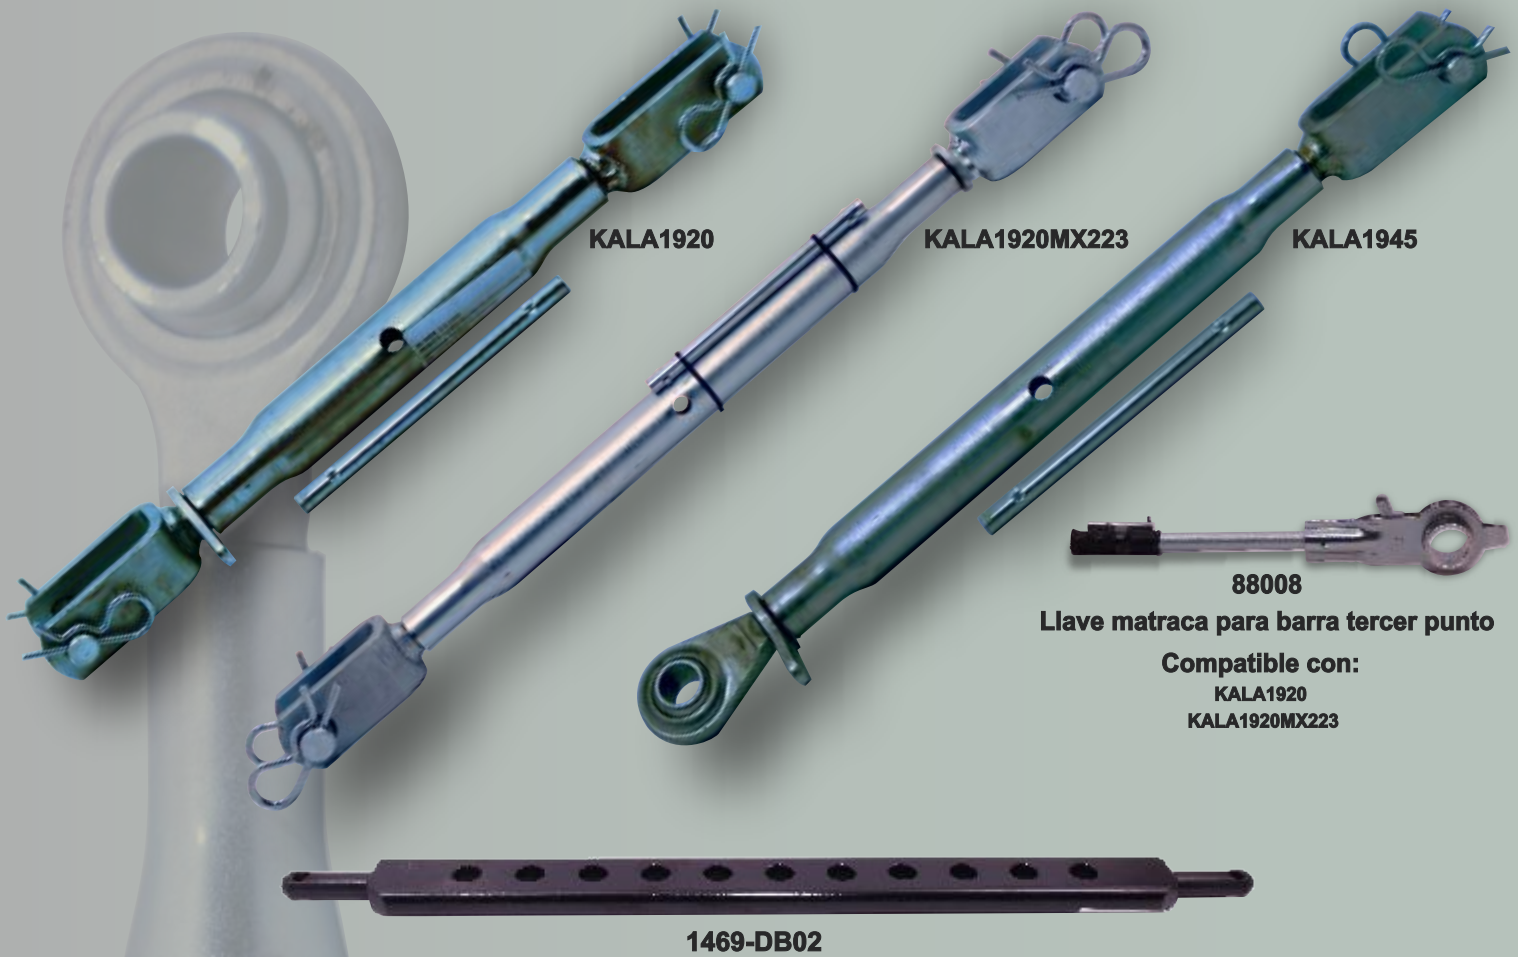

KTL11U22
KTL14U22
KTL16U22
KTL17U22
KTL20U22

Tel. (625) 586-3010

Llantas y Refacciones Agrícolas S.A. de C.V.

Km. 12 carr. a Álvaro Obregón, Cd. Cuauhtémoc, Chih. México 31607

Brazos para tercer punto

B-3

CODIGO	DESCRIPCION	DIMENSIONES									
		A	B	C	D	E	F	G	H	A1	A2
KALA1920	Barra para cultivadora		18 ½"	24 ½"	1"	2 ½"	1 ½"	1 ¼"	1 ¼"	1 ¼"	1 ¼"
KALA1920MX223	Barra para cultivadora		28"	36 ½"	1"	1 ¾"	1 ½"	1 ¼"	1"	1"	1"
KALA1945	Barra para cultivadora	¾"	21"	26 ½"	1"	¾"	2 ¼"	1 ½"	¾"	1 ½"	
1469-DB02	Barra de tiro	2 ¾" ancho ¾" agujero 30 ½" longitud 7 agujeros									

Tel. (625) 586-3010

Llantas y Refacciones Agrícolas S.A. de C.V.

Km. 12 carr. a Álvaro Obregón, Cd. Cuauhtémoc, Chih. México 31607

Brazos para tercer punto

CODIGO	DESCRIPCION	DIMENSIONES						
		A	B	C	D	E	F	G
KTL3502S	Barra para cultivadora	1"	18 ½"	28"	1 ⅜"	3 ⅜"	3 ⅜"	2 ⅜"
KTL4602S	Barra para cultivadora	1"	23"	32 ½"	1 ⅜"	3 ⅜"	3 ⅜"	2 ⅜"
KTL5802SP	Barra para cultivadora	1"	28 ½"	36 ½"	1 ½"	3 ⅜"	3 ⅜"	2 ⅜"
KMFTL21-1/2-2-1.1/16	Barra para cultivadora MF	¾"	27"	33 ½"	1"	2 ¼"	2 ¼"	1 ⅝"