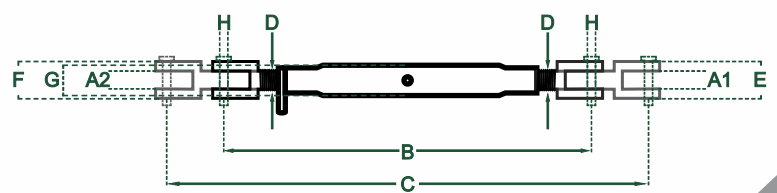

Brazos para tercer punto

CODIGO	DESCRIPCION	DIMENSIONES						
		A	B	C	D	E	F	G
KTL11U22	Barra para cultivadora India	1"	16"	22"	1 1/16"	2 9/16"	2 9/16"	1 11/16"
KTL14U22	Barra para cultivadora India	1"	19 1/2"	28 1/2"	1 1/16"	2 9/16"	2 9/16"	1 11/16"
KTL16U22	Barra para cultivadora India	1"	20 1/2"	31"	1 1/16"	2 9/16"	2 9/16"	1 11/16"
KTL17U22	Barra para cultivadora	1"	22 1/2"	31 1/2"	1 1/16"	2 9/16"	2 9/16"	1 11/16"
KTL20U22	Barra para cultivadora	1"	24 1/2"	35"	1 1/16"	2 9/16"	2 9/16"	1 11/16"

KTL11U22
KTL14U22
KTL16U22
KTL17U22
KTL20U22

Tel. (625) 586-3010

Llantas y Refacciones Agrícolas S.A. de C.V.

Km. 12 carr. a Álvaro Obregón, Cd. Cuauhtémoc, Chih. México 31607

Brazos para tercer punto

B-3

CODIGO	DESCRIPCION	DIMENSIONES									
		A	B	C	D	E	F	G	H	A1	A2
KALA1920	Barra para cultivadora		18 ½"	24 ½"	1"	2 ½"	1 ½"	1 ¼"	1 ¼"	1 ¼"	1 ¼"
KALA1920MX223	Barra para cultivadora		28"	36 ½"	1"	1 ¾"	1 ½"	1 ¼"	1"	1"	1"
KALA1945	Barra para cultivadora	¾"	21"	26 ½"	1"	¾"	2 ¼"	1 ½"	¾"	1 ½"	
1469-DB02	Barra de tiro	2 ¾" ancho ¾" agujero 30 ½" longitud 7 agujeros									

Tel. (625) 586-3010

Llantas y Refacciones Agrícolas S.A. de C.V.

Km. 12 carr. a Álvaro Obregón, Cd. Cuauhtémoc, Chih. México 31607

Brazos para tercer punto

CODIGO	DESCRIPCION	DIMENSIONES						
		A	B	C	D	E	F	G
KTL3502S	Barra para cultivadora	1"	18 ½"	28"	1 ⅜"	3 ⅜"	3 ⅜"	2 ⅜"
KTL4602S	Barra para cultivadora	1"	23"	32 ½"	1 ⅜"	3 ⅜"	3 ⅜"	2 ⅜"
KTL5802SP	Barra para cultivadora	1"	28 ½"	36 ½"	1 ½"	3 ⅜"	3 ⅜"	2 ⅜"
KMFTL21-1/2-2-1.1/16	Barra para cultivadora MF	¾"	27"	33 ½"	1"	2 ¼"	2 ¼"	1 ⅝"