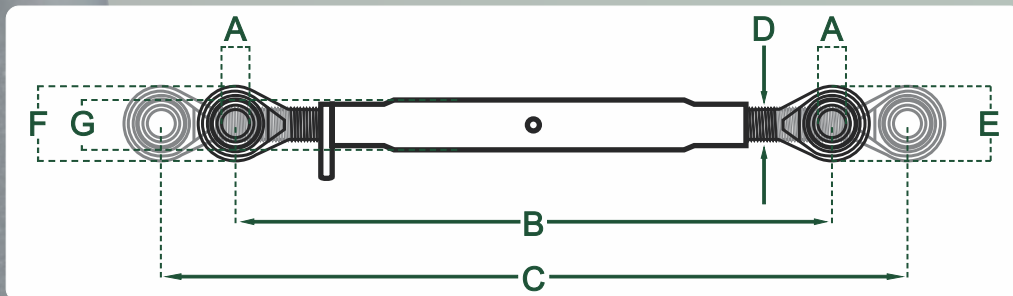

Tel. (625) 586-3010

Llantas y Refacciones Agrícolas S.A. de C.V.

Km. 12 carr. a Álvaro Obregón, Cd. Cuauhtémoc, Chih. México 31607