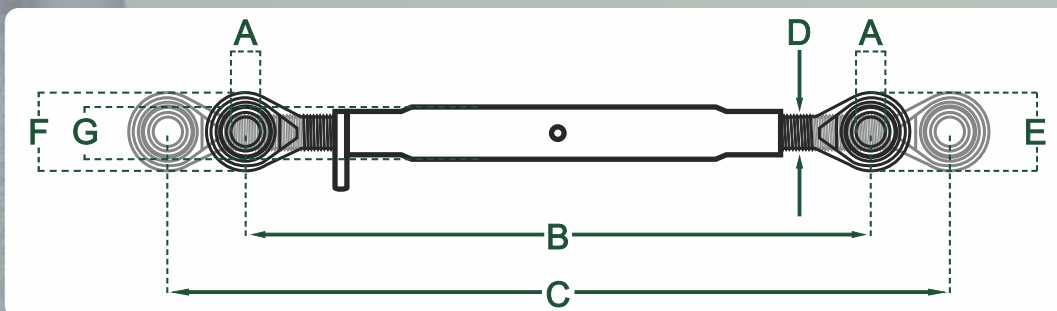

Brazos para tercer punto

CODIGO	DESCRIPCION	DIMENSIONES						
		A	B	C	D	E	F	G
KTL11U22	Barra para cultivadora India	1"	16"	22"	1 1/16"	2 9/16"	2 9/16"	1 11/16"
KTL14U22	Barra para cultivadora India	1"	19 1/2"	28 1/2"	1 1/16"	2 9/16"	2 9/16"	1 11/16"
KTL16U22	Barra para cultivadora India	1"	20 1/2"	31"	1 1/16"	2 9/16"	2 9/16"	1 11/16"
KTL17U22	Barra para cultivadora	1"	22 1/2"	31 1/2"	1 1/16"	2 9/16"	2 9/16"	1 11/16"
KTL20U22	Barra para cultivadora	1"	24 1/2"	35"	1 1/16"	2 9/16"	2 9/16"	1 11/16"

KTL11U22

KTL14U22

KTL16U22

KTL17U22

KTL20U22

88008

Llave matraca para barra tercer punto

Compatible con:

KTL11U22
KTL14U22
KTL16U22
KTL17U22
KTL20U22

Tel. (625) 586-3010

Llantas y Refacciones Agrícolas S.A. de C.V.

Km. 12 carr. a Álvaro Obregón, Cd. Cuauhtémoc, Chih. México 31607

Brazos para tercer punto

B-3

CODIGO	DESCRIPCION	DIMENSIONES									
		A	B	C	D	E	F	G	H	A1	A2
KALA1920	Barra para cultivadora		18 ½"	24 ½"	1"	2 ½"	1 ½"	1 ¼"	1 ¼"	1 ¼"	1 ¼"
KALA1920MX223	Barra para cultivadora		28"	36 ½"	1"	1 ¾"	1 ½"	1 ¼"	1"	1"	1"
KALA1945	Barra para cultivadora	¾"	21"	26 ½"	1"	¾"	2 ¼"	1 ½"	¾"	1 ½"	
1469-DB02	Barra de tiro	2 ¾" ancho ¾" agujero 30 ½" longitud 7 agujeros									

Tel. (625) 586-3010

Llantas y Refacciones Agrícolas S.A. de C.V.

Km. 12 carr. a Álvaro Obregón, Cd. Cuauhtémoc, Chih. México 31607

Brazos para tercer punto

CODIGO	DESCRIPCION	DIMENSIONES						
		A	B	C	D	E	F	G
KTL3502S	Barra para cultivadora	1"	18 ½"	28"	1 ⅜"	3 ⅜"	3 ⅜"	2 ⅜"
KTL4602S	Barra para cultivadora	1"	23"	32 ½"	1 ⅜"	3 ⅜"	3 ⅜"	2 ⅜"
KTL5802SP	Barra para cultivadora	1"	28 ½"	36 ½"	1 ½"	3 ⅜"	3 ⅜"	2 ⅜"
KMFTL21-1/2-2-1.1/16	Barra para cultivadora MF	¾"	27"	33 ½"	1"	2 ¼"	2 ¼"	1 ⅝"