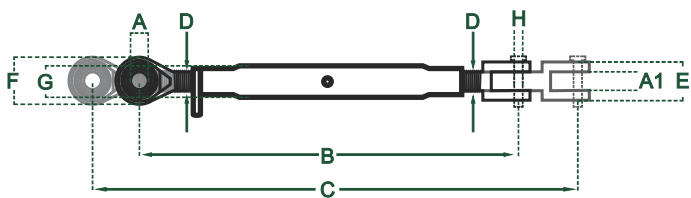

Brazos para tercer punto

CODIGO	DESCRIPCION	DIMENSIONES						
		A	B	C	D	E	F	G
KTL11U22	Barra para cultivadora India	1"	16"	22"	1 1/16"	2 9/16"	2 9/16"	1 11/16"
KTL14U22	Barra para cultivadora India	1"	19 1/2"	28 1/2"	1 1/16"	2 9/16"	2 9/16"	1 11/16"
KTL16U22	Barra para cultivadora India	1"	20 1/2"	31"	1 1/16"	2 9/16"	2 9/16"	1 11/16"
KTL17U22	Barra para cultivadora	1"	22 1/2"	31 1/2"	1 1/16"	2 9/16"	2 9/16"	1 11/16"
KTL20U22	Barra para cultivadora	1"	24 1/2"	35"	1 1/16"	2 9/16"	2 9/16"	1 11/16"

KTL11U22
KTL14U22
KTL16U22
KTL17U22
KTL20U22

Tel. (625) 586-3010

Llantas y Refacciones Agrícolas S.A. de C.V.

Km. 12 carr. a Álvaro Obregón, Cd. Cuauhtémoc, Chih. México 31607

Brazos para tercer punto

B-3

CODIGO	DESCRIPCION	DIMENSIONES									
		A	B	C	D	E	F	G	H	A1	A2
KALA1920	Barra para cultivadora		18 ½"	24 ½"	1"	2 ½"	1 ½"	1 ¼"	1 ¼"	1 ¼"	1 ¼"
KALA1920MX223	Barra para cultivadora		28"	36 ½"	1"	1 ¾"	1 ½"	1 ¼"	1"	1"	1"
KALA1945	Barra para cultivadora	¾"	21"	26 ½"	1"	¾"	2 ¼"	1 ½"	¾"	1 ½"	
1469-DB02	Barra de tiro	2 ¾" ancho ¾" agujero 30 ½" longitud 7 agujeros									

Tel. (625) 586-3010

Llantas y Refacciones Agrícolas S.A. de C.V.

Km. 12 carr. a Álvaro Obregón, Cd. Cuauhtémoc, Chih. México 31607

Brazos para tercer punto

CODIGO	DESCRIPCION	DIMENSIONES						
		A	B	C	D	E	F	G
KTL3502S	Barra para cultivadora	1"	18 ½"	28"	1 ⅜"	3 ⅜"	3 ⅜"	2 ⅜"
KTL4602S	Barra para cultivadora	1"	23"	32 ½"	1 ⅜"	3 ⅜"	3 ⅜"	2 ⅜"
KTL5802SP	Barra para cultivadora	1"	28 ½"	36 ½"	1 ½"	3 ⅜"	3 ⅜"	2 ⅜"
KMFTL21-1/2-2-1.1/16	Barra para cultivadora MF	¾"	27"	33 ½"	1"	2 ¼"	2 ¼"	1 ⅝"