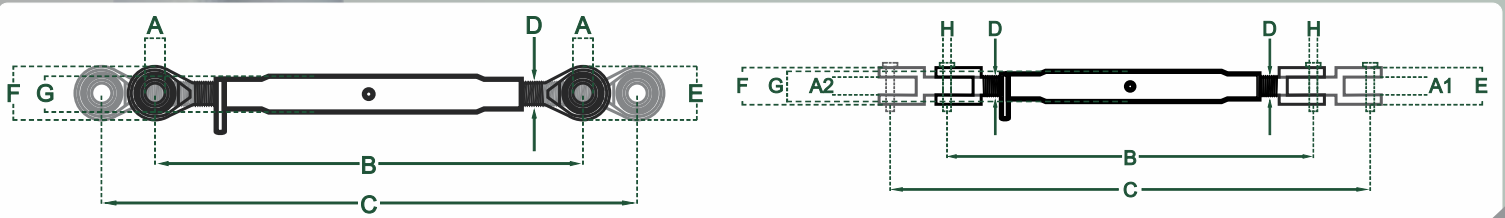

Tel. (625) 586-3010

Llantas y Refacciones Agrícolas S.A. de C.V.

Km. 12 carr. a Álvaro Obregón, Cd. Cuauhtémoc, Chih. México 31607

Brazos para tercer punto

CODIGO	DESCRIPCION	DIMENSIONES						
		A	B	C	D	E	F	G
KTL3502S	Barra para cultivadora	1"	18 ½"	28"	1 ⅜"	3 ⅜"	3 ⅜"	2 ⅜"
KTL4602S	Barra para cultivadora	1"	23"	32 ½"	1 ⅜"	3 ⅜"	3 ⅜"	2 ⅜"
KTL5802SP	Barra para cultivadora	1"	28 ½"	36 ½"	1 ½"	3 ⅜"	3 ⅜"	2 ⅜"
KMFTL21-1/2-2-1.1/16	Barra para cultivadora MF	¾"	27"	33 ½"	1"	2 ¼"	2 ¼"	1 ⅝"

Tel. (625) 586-3010

Llantas y Refacciones Agrícolas S.A. de C.V.

Km. 12 carr. a Álvaro Obregón, Cd. Cuauhtémoc, Chih. México 31607

Brazos para tercer punto

B-5

CODIGO	DESCRIPCION	DIMENSIONES						
		A	B	C	D	E	F	G
KTL4002SL	Barra para cultivadora	1"	22 ½"	32"	1 ⅜"	3 ¾"	3 ¾"	2 ⅞"
KTL4602SL	Barra para cultivadora India	1"	24 ½"	34 ½"	1 ⅜"	3 ¾"	3 ¾"	2 ⅞"
KTL5202SL	Barra para cultivadora India	1"	27"	37"	1 ⅜"	3 ¾"	3 ¾"	2 ⅞"

Tel. (625) 586-3010

Llantas y Refacciones Agrícolas S.A. de C.V.

Km. 12 carr. a Álvaro Obregón, Cd. Cuauhtémoc, Chih. México 31607

Brazos para tercer punto

CODIGO	DESCRIPCION	DIMENSIONES									
		A	B	C	D	E	F	G	H	A1	A2
RJ01	Brazo con matraca niveladora		21"	29"	1 1/4"	2 5/16"	2 5/16"	1 7/8"	1"	1 1/2"	1 1/2"
KTLAYRH4002-30	Barra para cultivadora India	1"	24"	33"	1 3/16"	2"	2"	2"			
K11317	Barra para cultivadora		25"	30"	1 3/16"	7/8"	7/8"	1 1/2"	5/8"		1 3/16"
KTLF011U	Barra para cultivadora India	3/4"	25"	31"	1 1/4"	3"	2 1/4"	2"			
KTLF022U	Barra para cultivadora	1"	24 1/2"	32 1/2"	1 1/4"	3"	3"	1 7/8"			
KTLJD22U	Barra para cultivadora	1"	21 1/2"	29 1/2"	1 1/8"	2 1/16"	2 5/8"	1 1/16"			