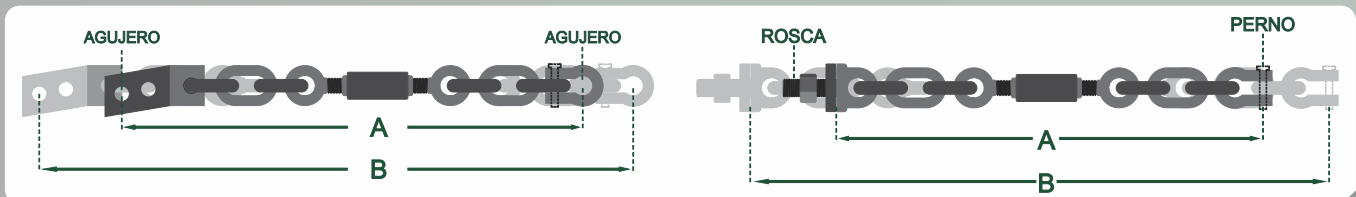

Tel. (625) 586-3010

Llantas y Refacciones Agrícolas S.A. de C.V.

Km. 12 carr. a Álvaro Obregón, Cd. Cuauhtémoc, Chih. México 31607