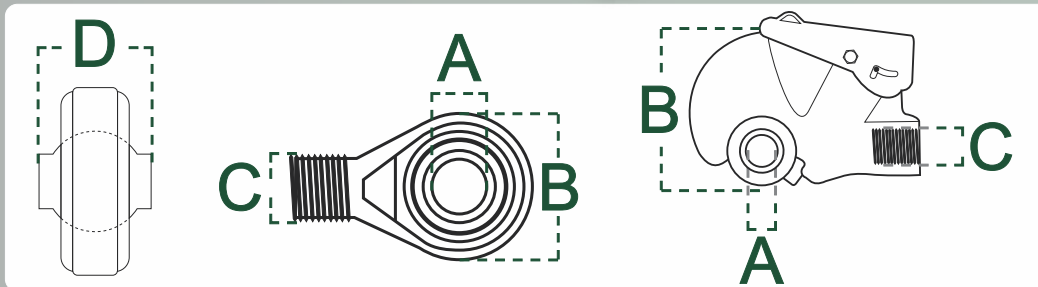

A-13161

KTE98R2

KTE98L2

Tel. (625) 586-3010

Llantas y Refacciones Agrícolas S.A. de C.V.

Km. 12 carr. a Álvaro Obregón, Cd. Cuauhtémoc, Chih. México 31607

CODIGO	DESCRIPCION	Rosca	Longitud	Agujero	Grosor
RA222	Tensor	3/4"	4 1/2"		
RA224	Tensor fundicion para cadena estandar	3/4"	4 1/4"		
RA-203L	Ensamble izquierdo para estabilizador	3/4"	10 1/2"	15/16"	
RA-203R	Ensamble derecho para estabilizador	3/4"	10 1/2"	15/16"	
RA-227L	Terminal de argolla izquierda	3/4"	4 7/16"	15/16"	
RA-227R	Terminal de argolla derecha	3/4"	4 7/16"	15/16"	
SCL12	Grillete				7/16"
SCL14	Grillete				1/2"
RA-409C	Perno superior para brazo de levante hco. JD		4"		3/4"
RA-404	Perno con placa		4"	15/16"	1 1/8" y 7/8"
FANRA-280C	Horquilla 2 barrenos para estabilizador RA-213 y RA-213		5 11/16"	3/4"	
FANRA-270C	Horquilla 1 barrenos para estabilizador RA-203, RA-210 y RA-212		4 7/8"	13/16"	
RA-216HL	Horquilla izquierdo para estabilizador	5/8"	4"		
RA-216HR	Horquilla derecho para estabilizador	5/8"	4"		
FANRA-282C	Tornillo chupón para estabilizadores RA-213, RA-214 y RA-215				