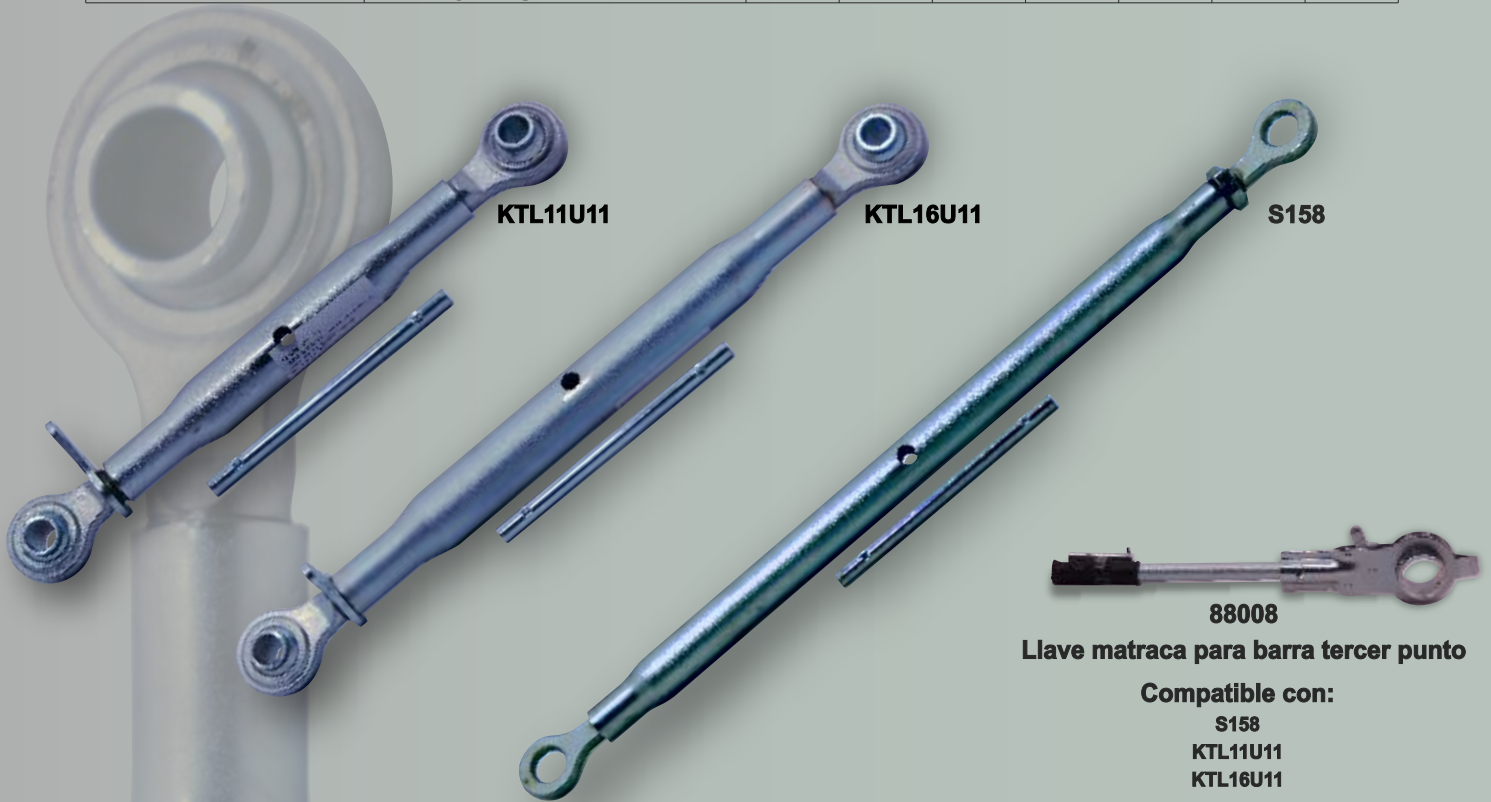

Tel. (625) 586-3010

Llantas y Refacciones Agrícolas S.A. de C.V.

Km. 12 carr. a Álvaro Obregón, Cd. Cuauhtémoc, Chih. México 31607

Brazos para tercer punto

B-1

CODIGO	DESCRIPCION	DIMENSIONES						
		A	B	C	D	E	F	G
KTL11U11	Barra para cultivadora India	3/4"	15 1/2"	22"	1"	2 1/4"	2 1/4"	1 5/8"
KTL16U11	Barra para cultivadora India	3/4"	20 1/2"	27 1/2"	1"	2 1/4"	2 1/4"	1 5/8"
S158	Brazo estabilizador para Massey Ferguson	7/8"	25 1/2"	37 1/2"	7/8"	1 3/4"	1 3/4"	1 5/16"